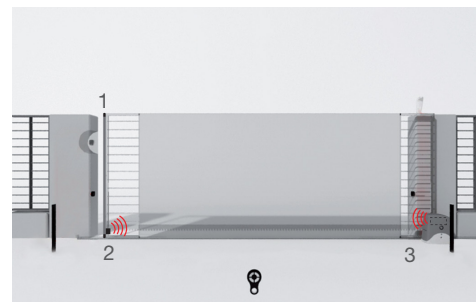

INSTALLAZIONE STANDARD

1 Costa di sicurezza
2 Trasmettitore
3 Ricevente