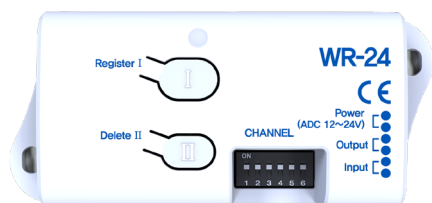

Prodotti associati

Ricevitore WR-24