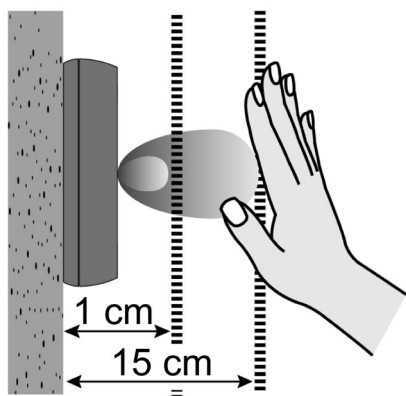

AerWave

Attivazione

Campo di rilevamento