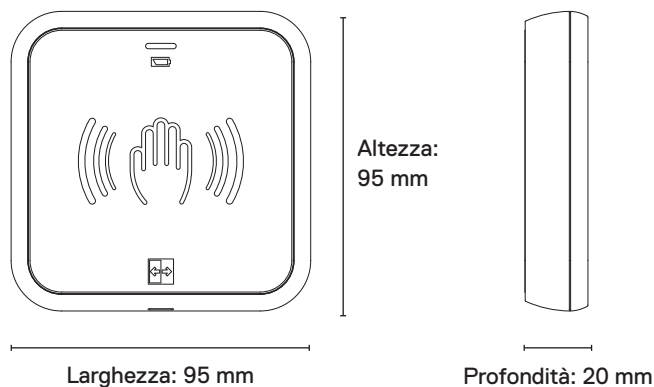

WIRELESS

Installazione in abbinamento al nostro ricevitore WR-24 per un'installazione wireless e senza opere murarie.

VERSATILE

Due etichette mascherina incluse in dotazione, per una maggiore flessibilità di installazione.

LUNGA DURATA

Durata della batteria di circa 12 mesi sulla base di 500 utilizzi al giorno.

www.hotron.com

HOTRON

AerWave

Attivazione

Campo di rilevamento

Dimensioni interruttore

Specifiche tecniche

Alimentazione elettrica	CC3V
Tecnologie	Riflettente a infrarossi
Campo / metodo di rilevamento	1-15 cm \pm 5 cm / LED o CICALINO
Rilevamento obiettivo	Mano o oggetto (senza contatto) *La distanza di rilevamento varia a seconda del colore dell'oggetto
Distanza di trasmissione wireless	Fino a 10m (2m o meno se fissato a una struttura metallica)
Tempo di risposta	<1 sec.
Durata delle batterie	Appross. 12 mesi (500 utilizzi al giorno)
Assorbimento di corrente	<0,5mW/h
Temperatura/umidità di esercizio	Da -20°C a 50°C / 0-90%
Indice IP	IP65
Dimensioni	95 x 95 x 20 mm